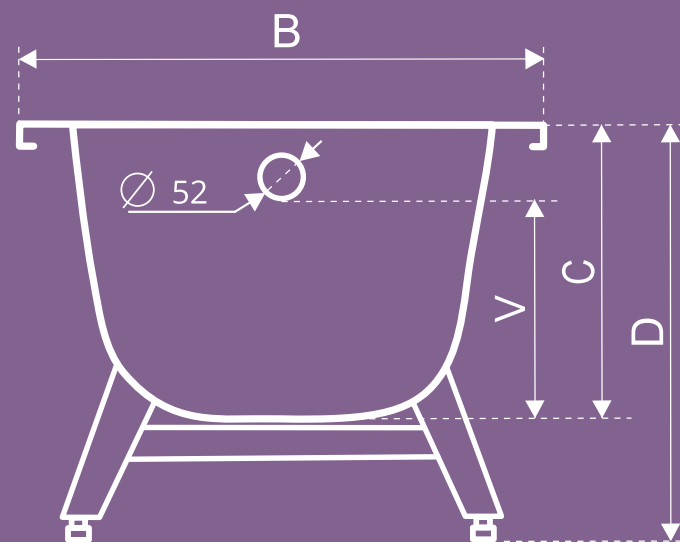

Технические характеристики