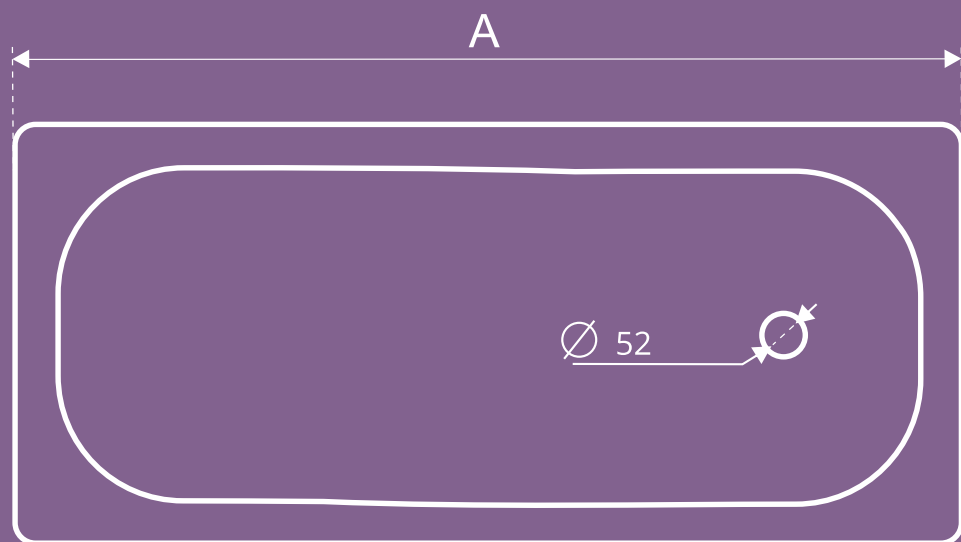

# Ассортимент ванн

Размер, см (A/B/C)	105x65x35,5	120x70x40	140x70x40	150x70x40	160x70x40	170x70x40
Артикул ванны	DV-13901	DV-23901	DV-43901	DV-53901	DV-63901	DV-73901
Артикул опорной подставки	OP-13300	OP-21200	OP-01200	OP-01200	OP-61200	OP-01200
Объем, л (V)	90	110	135	160	170	180
Толщина ванны до..., мм	2,0					
Рант	нет					
Вес ванны с ОП до..., кг (брутто)	16,2	21,7	25,4	26,7	28,2	29,6
Высота ванны на опорной подставке, см (D)	51,5	55,0	55,0	55,0	55,0	55,0
Цвет	Белая орхидея					